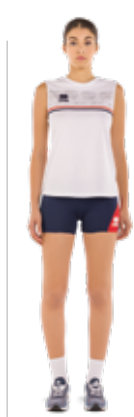

DIVINA singlet