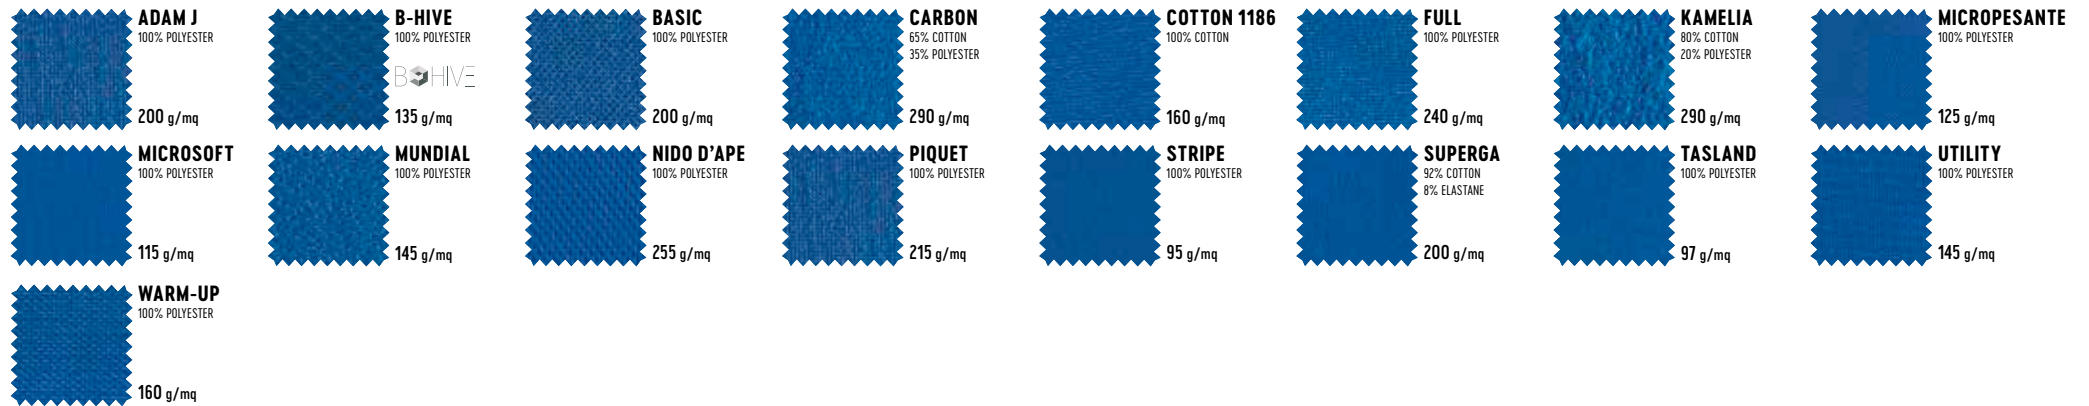

FREETIME TEXTILE