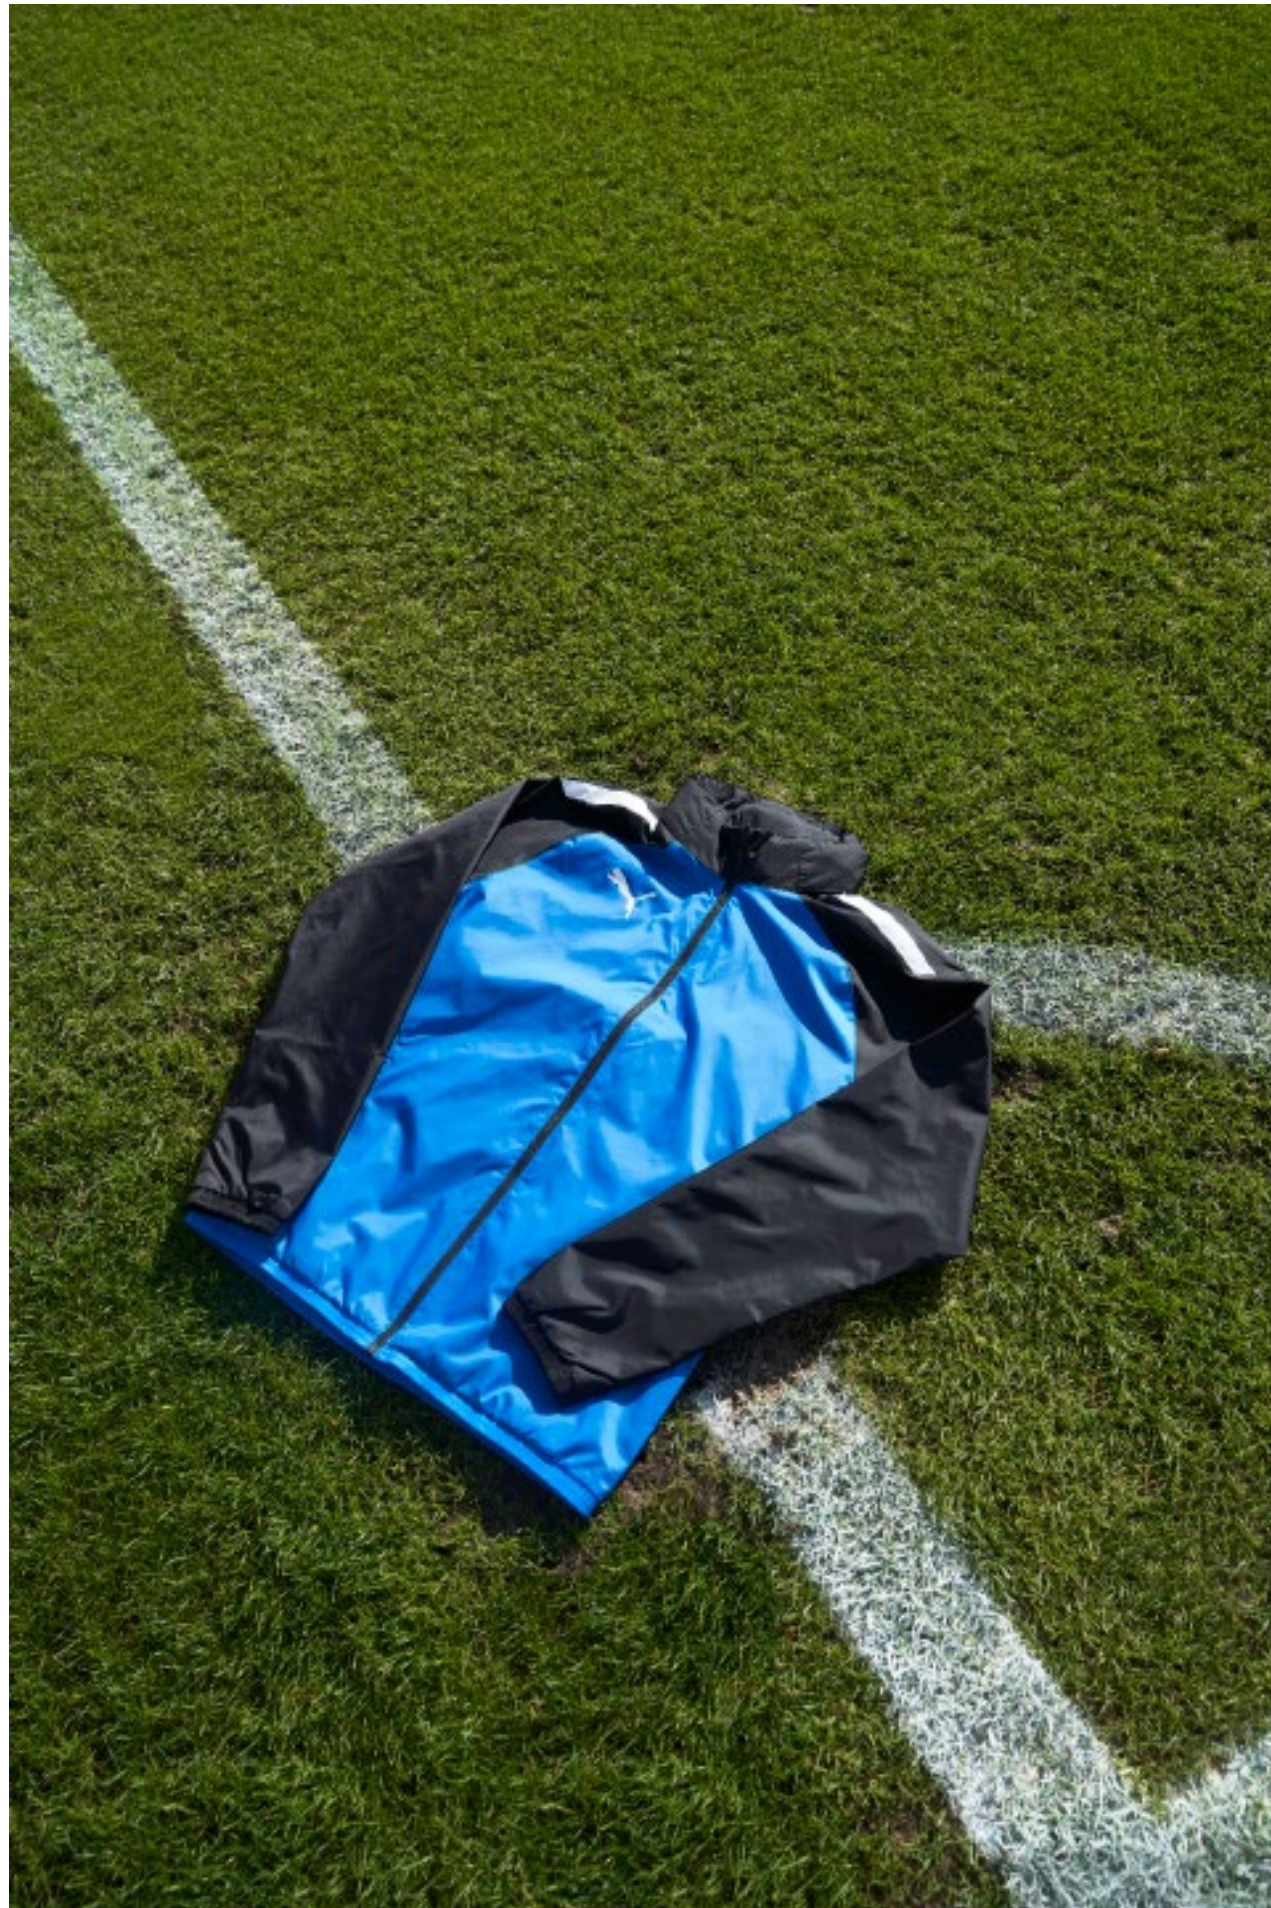

03 PUMA Black-PUMA White • **06** Peacoat-PUMA White

03

06

TEAMRISE

2026

01

657394 teamRISE 1/4 Zip Top
S-3XL £ 32.00*

657395 teamRISE 1/4 Zip Top Jr
13/14Yrs £ 30.00*