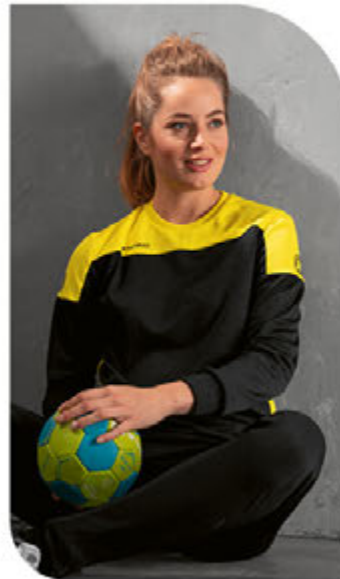

5800 6800 7200 8900

5200 5400 6200 8100

8300 8400 9200 2800

5800 6800 7200 8900

5200 5400 6200 8100

8300 8400 9200

5800 6800 7200 8900

5200 5400 6200 8100

8300 8400

5800 6800 7200 8900

5800 6800 7200 8900

9200